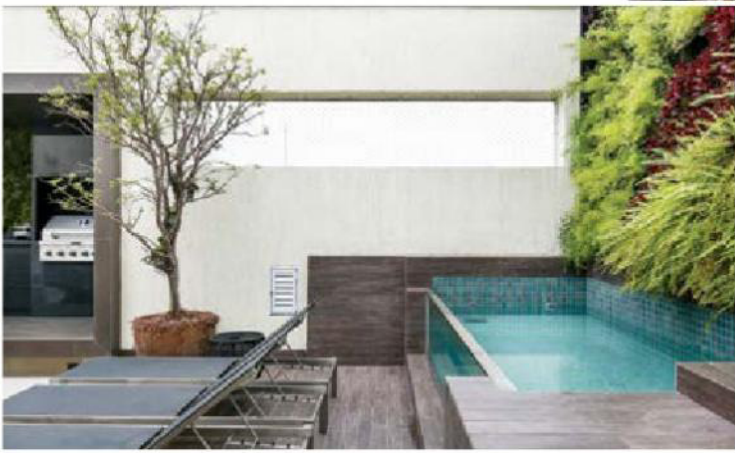

WVS ARQUITETURA
www.wvsarquitetura.com.br

Nesta casa no litoral catarinense, a cozinha, estar e jantar foram integrados para que a vista do mar fosse mais aproveitada. O jantar traz elementos neutros, unindo tons de cinza com mesa e cadeiras contemporâneas. Destaque para a adega climatizada, que foi posicionada para garantir fácil acesso a partir todos os ambientes.

CHRIS SILVEIRA | Localizado no bairro Higienópolis, na capital paulista, este projeto foi pensado para aproveitar a área aberta do apartamento que estava mal utilizada. Atendendo às solicitações dos clientes, que queriam um espaço para recepções gourmets e que também fosse confortável para ficar com as crianças ao ar livre, a profissional usou a área coberta para a churrasqueira e diminuiu a área do deck e também da piscina. O resultado foi um ambiente mais amplo, com linhas retas, clean e sofisticado, com destaque para as paredes verdes.