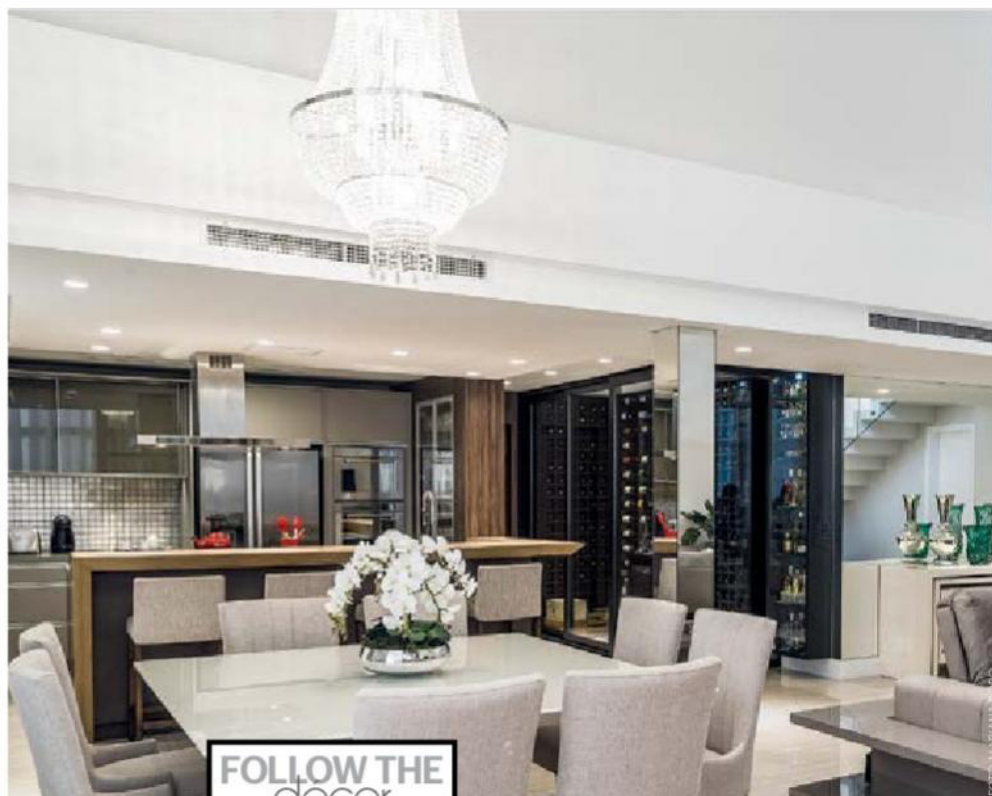

WVS ARQUITETURA
www.wvsarquitetura.com.br

Nesta casa no litoral catarinense, a cozinha, estar e jantar foram integrados para que a vista do mar fosse mais aproveitada. O jantar traz elementos neutros, unindo tons de cinza com mesa e cadeiras contemporâneas. Destaque para a adega climatizada, que foi posicionada para garantir fácil acesso a partir todos os ambientes.