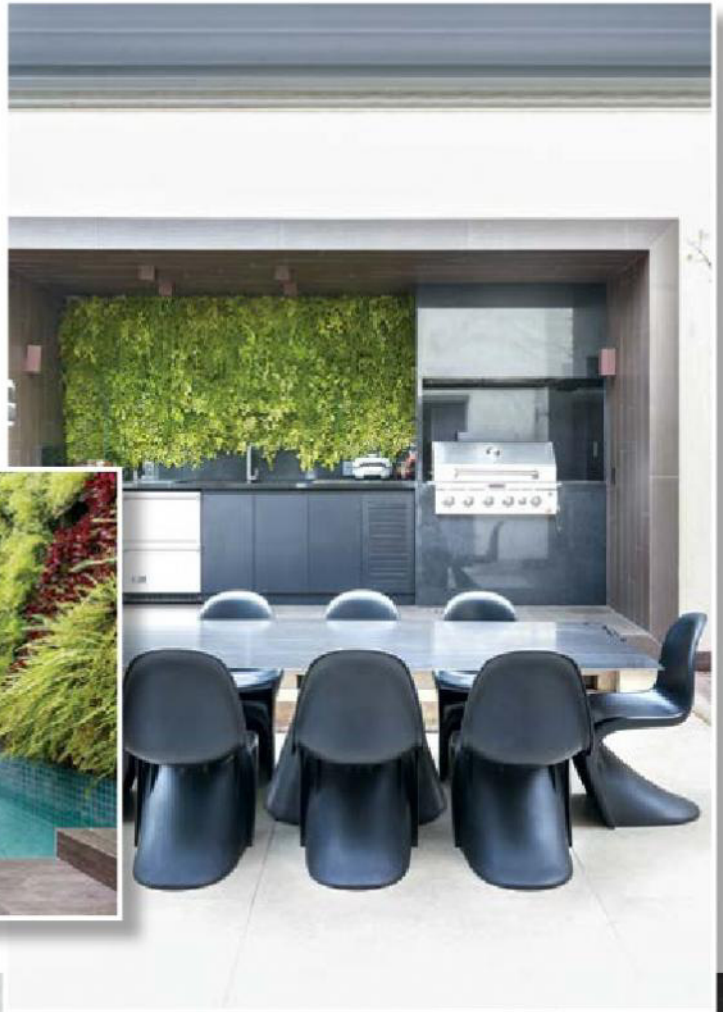

WVS ARQUITETURA
www.wvsarquitetura.com.br

Nesta casa no litoral catarinense, a cozinha, estar e jantar foram integrados para que a vista do mar fosse mais aproveitada. O jantar traz elementos neutros, unindo tons de cinza com mesa e cadeiras contemporâneas. Destaque para a adega climatizada, que foi posicionada para garantir fácil acesso a partir todos os ambientes.

CHRIS SILVEIRA | Localizado no bairro Higienópolis, na capital paulista, este projeto foi pensado para aproveitar a área aberta do apartamento que estava mal utilizada. Atendendo às solicitações dos clientes, que queriam um espaço para recepções gourmets e que também fosse confortável para ficar com as crianças ao ar livre, a profissional usou a área coberta para a churrasqueira e diminuiu a área do deck e também da piscina. O resultado foi um ambiente mais amplo, com linhas retas, clean e sofisticado, com destaque para as paredes verdes.