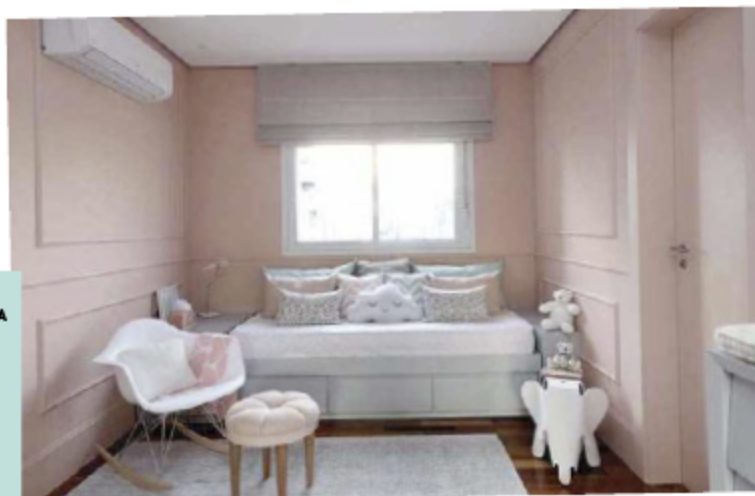

ESPECIAL

CARAS

Belvês

MODA DECORAÇÃO ENTREVISTAS

Um pedacinho de CÉU

INSPIRAÇÕES
PARA CRIAR UM
RECANTO DE PAZ
PARA O SEU BEBÊ

1.

DUDA SENNA SE INSPIROU
NO CÉU PARA CRIAR O
QUARTO DO PEDRO:
OS VÁRIOS TONS DE
AZUL TRAZEM CALMA E
TRANQUILIDADE. NEUTRO,
O TEMA PODE CONTINUAR
SENDO USADO QUANDO
A CRIANÇA CRESCER.
DUDA SENNA
(11) 2307-0096

ESPECIAL
Bebês

2.

OS TONS DE ROSA DO QUARTO DE SOPHIA, FILHA DA ARQUITETA SIMONE SACCAB, GARANTEM DELICADEZA E ELEGÂNCIA AO PROJETO. DETALHES COMO ESTAMPAS GEOMÉTRICAS, ALMOFADAS DE TRICÔ E QUADRINHOS MINIMALISTAS DEIXAM O AMBIENTE SUPERCHARMOZO. SI.SACCAB sisaccab.com.br