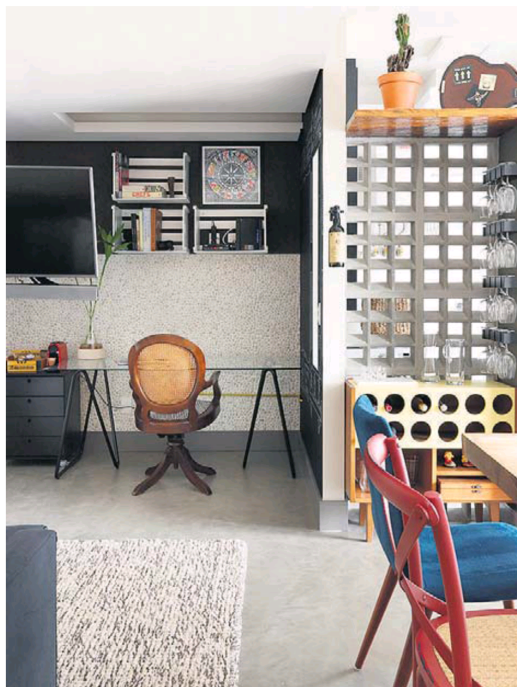

 pressreader

↙ A vista do 14º andar pode ser apreciada da sala de estar, graças à integração da varanda. A parede do home office na sala tem frases desenhadas, criadas pelo casal. Abaixo, a parede de elemento vazado de cimento criou um nicho que funciona como bar, além de ajudar na ventilação da área de serviço

Tempo caseiro

Configurações originais da planta são alteradas para atender melhor aos hábitos dos moradores

Luciana Carvalho | ESPECIAL PARA O ESTADO

A casa de Paulinha e Rubens é o ponto de encontro da família e dos amigos. Como trabalham na área de gastronomia, as reuniões, claro, só poderiam acontecer mesmo na cozinha. Atenta a essa dinâmica, a arquiteta Sara Rollemberg, da Inside Arquitetura, investiu pesado no ambiente, abrindo espaço para que todos pudessem se acomodar no local. Tudo sem atrapalhar os chefs

que, em casa, cozinham por lazer.

Na planta original do imóvel de 59 m² a área de serviço ficava entre a cozinha e a varanda, mas o casal gostaria que esses dois ambientes tivessem comunicação direta. Foi então que surgiu a ideia de juntar os dois espaços. “Chegamos juntos à conclusão de que se mudássemos a distribuição da planta, os ambientes da área social ficariam melhor integrados e com luminosidade direta”, diz Sara.

A parte desta integração, a compacta área de serviço – com apenas uma máquina, que lava e seca, e um tanque –, fica isolada por um móvel de ferro, como os usados em vestiários,

Porta estilo celeiro, pintada de amarelo, compõe, ao lado de peças do acervo do casal a decoração da parede. Abaixo, vista da cozinha a partir da sala de jantar