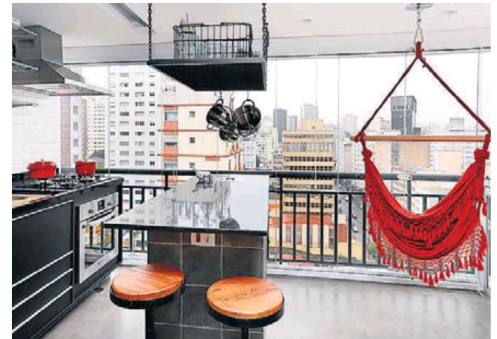

 pressreader

↙ A vista do 14º andar pode ser apreciada da sala de estar, graças à integração da varanda. A parede do home office na sala tem frases desenhadas, criadas pelo casal. Abaixo, a parede de elemento vazado de cimento criou um nicho que funciona como bar, além de ajudar na ventilação da área de serviço

que, em casa, cozinham por lazer.

Na planta original do imóvel de 59 m² a área de serviço ficava entre a cozinha e a varanda, mas o casal gostaria que esses dois ambientes tivessem comunicação direta. Foi então que surgiu a ideia de juntar os dois espaços. “Chegamos juntos à conclusão de que se mudássemos a distribuição da planta, os ambientes da área social ficariam melhor integrados e com luminosidade direta”, diz Sara.

A parte desta integração, a compacta área de serviço – com apenas uma máquina, que lava e seca, e um tanque –, fica isolada por um móvel de ferro, como os usados em vestiários,

Porta estilo celeiro, pintada de amarelo, compõe, ao lado de peças do acervo do casal a decoração da parede. Abaixo, vista da cozinha a partir da sala de jantar

A lavanderia, dividida por um armário usado em vestiários, fica isolada da cozinha, mas recebe luz e ventilação. Abaixo, a bancada de refeições

FOTOS: MARIANA ORSI

e por uma parede de elemento vazado de cimento. Com isso, sobrou espaço para que a arquiteta pudesse, por meio de uma divisória de drywall, criar um home office. “Abrimos um recorte na parede, para permitir que a luz chegasse até o local. Já o desenho da janela foi feito por meio de um ‘trompe l’oeil’ – técnica de pintura que cria a sensação de perspectiva em superfícies planas”, conta.