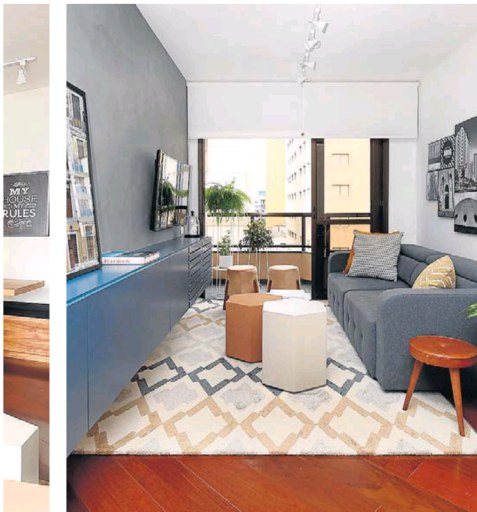

Por conta própria

Criar a sensação de um lar para filhos longe de casa foi o objetivo do projeto

Marcel Verruno / ESPECIAL PARA O ESTADO

Quando os filhos gêmeos desta família de Umuarama (PR) cresceram, tiveram que deixar a casa dos pais e se mudarem para São Paulo para estudar. Preocupada com a adaptação à vida na cidade grande, a família decidiu comprar um apartamento de 89m² na Vila Mariana e entregou a reforma ao escritório ACF Arquitetura. A ideia era tornar os espaços mais práticos e dotar o apartamento de uma atmosfera desconolada, onde ser funcional fosse mais importante que ser sofisticado.

➤ Living em tons neutros e sem gênero para agradar ambos moradores

se com as manchas e os riscos; a integração dos espaços ampliou a área social, dando a possibilidade dos moradores receberem os novos amigos e uma paleta de cores neutras e claras substituiu os antigos tons escuros, tornando o apê mais iluminado, com a cara dos gêmeos.

Tudo mais ficou por conta dos detalhes. Na sala de jantar, um banco de madeira substituiu

cadeiras e consegue acomodar a cozinha, a pia pode ser tampa uma maior área de preparo de comida, uma parede de lousa foi usada para os jovens escreverem os lembretes e cores neutras agradam aos dois moradores, um menino e uma menina.

➤ Na cozinha, a pia muda para se transformar em área de trabalho; à direita, bancada para receber amigos e área de serviço compacta e funcional

Na sala de TV, a estante azul, de fórmica, quebra a sobriedade da parede revestida de cimento queimado